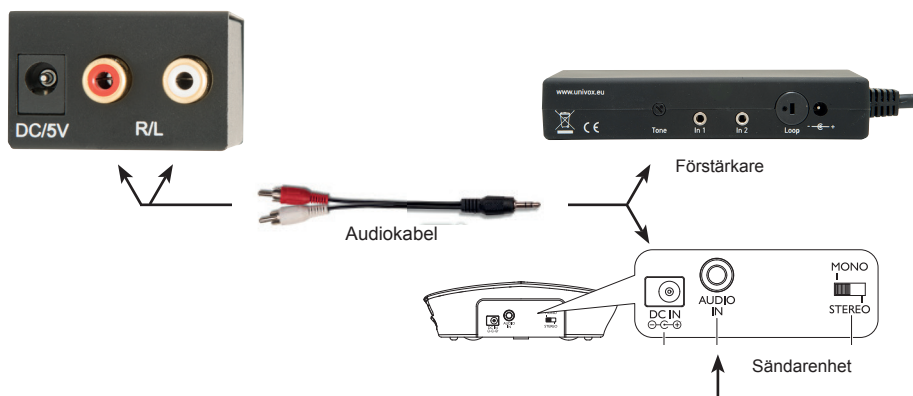

Börja med att kontrollera att den utrustning du skall ansluta till omvandlaren är avstängd.

Innehåll i förpackningen

- Digital-/analogomvandlare (1.)
- Optisk kabel (2.)
- Nätadapter (3.)

I vissa produktpaket ingår en audiokabel.

(1.)

(2.)

(3.)

Översikt

Anslut omvandlaren till TV-n

1. Ta av plastskyddet från anslutningskontaktarna på den optiska kabeln.

2. Anslut ena änden till uttaget märkt **Toslink** på omvandlaren och den andra änden i motsvarande uttag på TV-n. På TV-n kan uttaget vara märkt med **Toslink** alternativt **Optical**.

Anslut omvandlaren till slingförstärkaren (eller sändarenheten till dina trådlösa hörlurar/halsslinga)

Använd den audiokabel som följer med slingförstärkaren/sändarenheten eller som levererades med digital-/analogomvandlaren.

1. Anslut den röda och vita pluggen i det röda och vita uttaget på omvandlaren (R/L).
2. Anslut den andra änden i ljudingången (3,5 mm) på slingförstärkaren/sändarenheten till dina trådlösa hörlurar/halsslinga. Ingången på slingförstärkaren/sändarenheten är märkt med **IN** eller **AUDIO IN**.