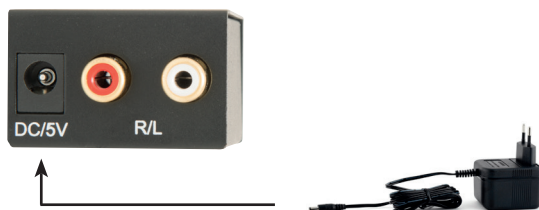

Anslut omvandlaren till eluttaget

1. Anslut nätadaptern, som medföljer i förpackningen, till uttaget märkt DC/5V på omvandlaren och den andra änden i eluttaget.
2. Anslut slingförstärkaren/sändarenhetens nätadapter till eluttaget enligt bruksanvisningen för respektive produkt.