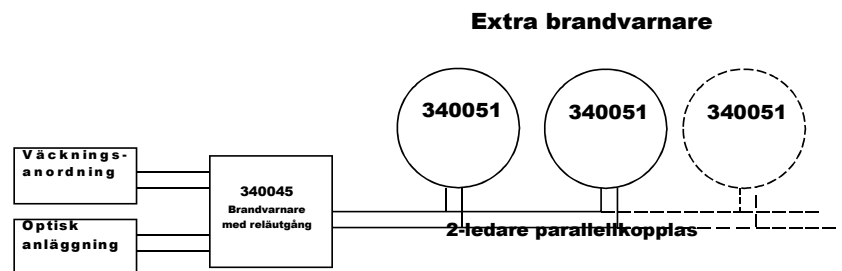

Blockschema för flera brandvarnare.

Bruksanvisning finns på www.edin.se

Bo Edin AB
Sweden and International Sales

+46 (0)8 767 18 18
info@edin.se
www.univox.eu

UnivoxAudio Ltd.
UK Sales

+44 (0)1707 339216
writeto@univoxaudio.co.uk
www.univoxaudio.co.uk