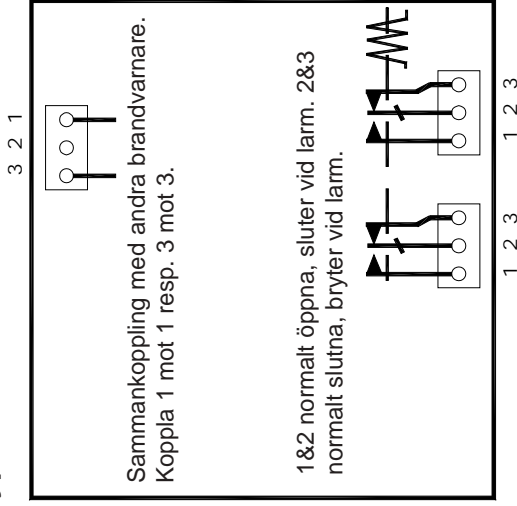

**Bo Edin AB. 2003-06-04**  
**Inkopplingsanvisning för brandvarnare**  
**typ FWD-104AB**

**OBS! Skydda öronen vid test av brandvarnaren.**  
 Vid larm är det en fördröjning på c:a 5 sekunder innan brandvarnarens relä aktiveras.