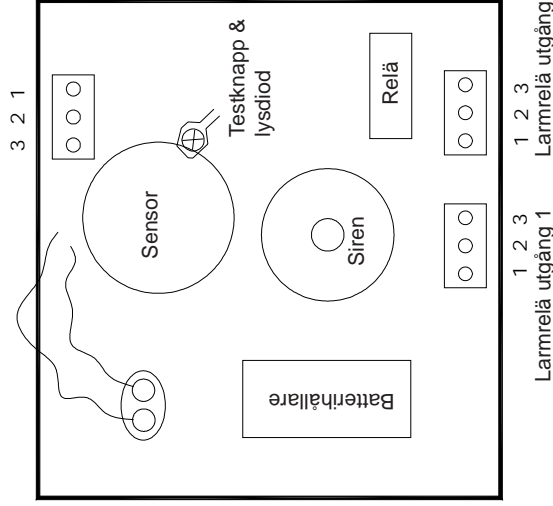

**Bo Edin AB. 2003-06-04**  
**Inkopplingsanvisning för brandvarnare**  
**typ FWD-104AB**

**OBS! Skydda öronen vid test av brandvarnaren.**  
 Vid larm är det en fördröjning på c:a 5 sekunder innan brandvarnarens relä aktiveras.