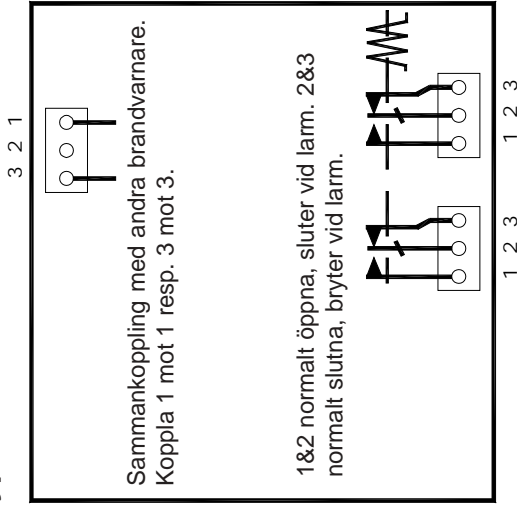

Bo Edin AB. 2003-06-04
Inkopplingsanvisning för brandvarnare
typ FWD-104AB

OBS! Skydda öronen vid test av brandvarnaren.
Vid larm är det en fördröjning på c:a 5 sekunder innan brandvarnarens relä aktiveras.