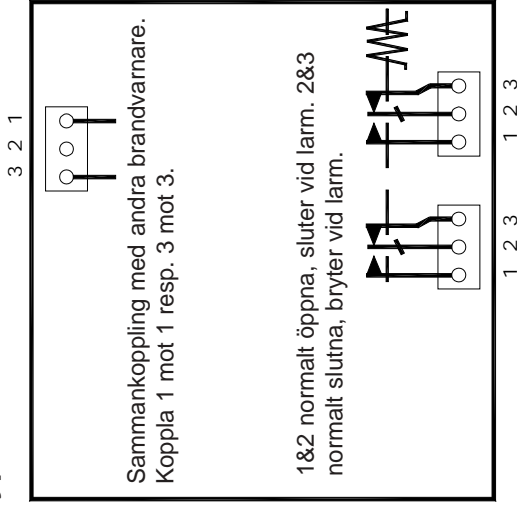

**Bo Edin AB. 2003-06-04**  
**Inkopplingsanvisning för brandvarnare**  
**typ FWD-104AB**

**OBS! Skydda öronen vid test av brandvarnaren.**  
 Vid larm är det en fördröjning på c:a 5 sekunder innan brandvarnarens relä aktiveras.