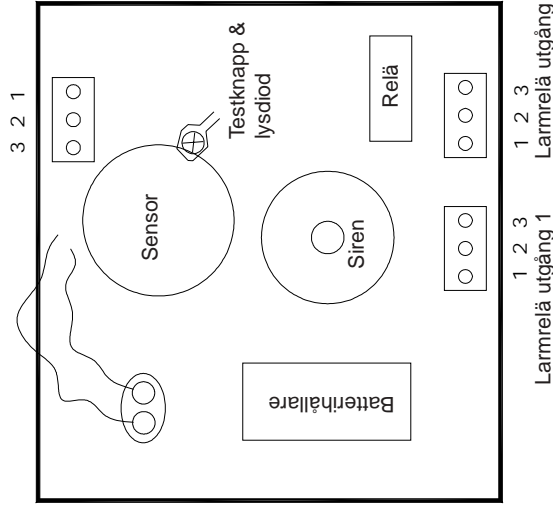

Bo Edin AB. 2003-06-04
Inkopplingsanvisning för brandvarnare
typ FWD-104AB

OBS! Skydda öronen vid test av brandvarnaren.
Vid larm är det en fördröjning på c:a 5 sekunder innan brandvarnarens relä aktiveras.