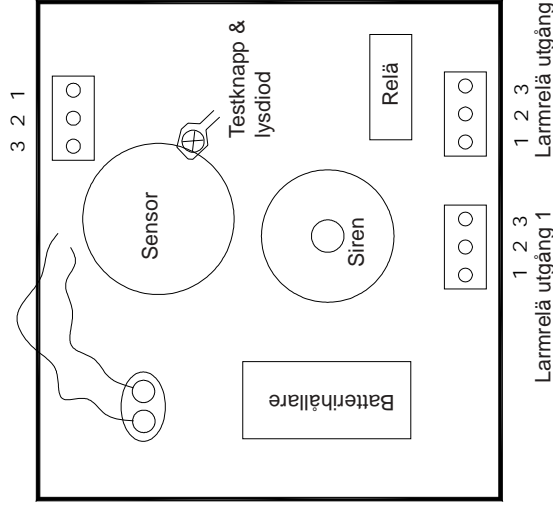

**Bo Edin AB. 2003-06-04**  
**Inkopplingsanvisning för brandvarnare**  
**typ FWD-104AB**

**OBS! Skydda öronen vid test av brandvarnaren.**  
 Vid larm är det en fördröjning på c:a 5 sekunder innan brandvarnarens relä aktiveras.