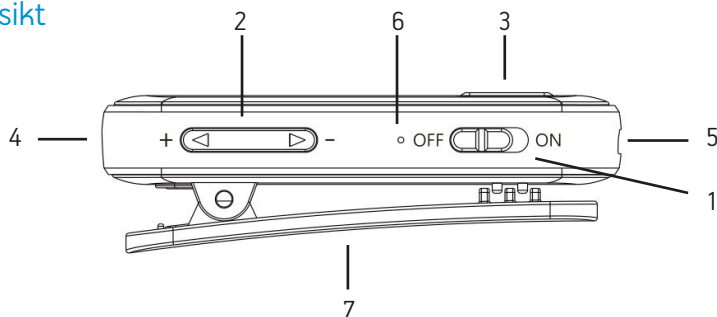

I förpackningen

- Artone MIC
- 3,5 mm-audiosladd
- USB-laddningskabel
- Extern myggmikrofon

Översikt

1. On/Off-knapp
2. Volym/känslighet-knappar
3. Mute/parningsknapp
4. 3,5 mm-audio/mikrofoningång
5. Micro-USB-ingång
6. LED-indikator
7. Klämma