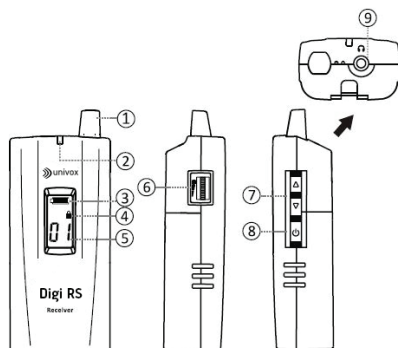

Univox[®] Digi RS-R

Fickmottagare

Bruksanvisning

Mottagare

1. Antenn
2. Batteri-/signalindikator LED
3. Status batteri LCD
4. Låsning av kanal LCD
5. Vald kanal LCD
6. Volym
7. Upp/Ned-knapp
8. Strömbrytare
9. Hörlursuttag

Strömbrytare

- Tryck ned och håll strömbrytaren  nedtryckt i 1 sekund för att starta mottagaren. **On** visas i LCD-skärmen och därefter den sist använda kanalen.
- Tryck ned och håll strömbrytaren  nedtryckt i 2 sekunder för att stänga av mottagaren. **Off** visas i LCD-skärmen och därefter slocknar skärmen.

Energispar

Mottagaren stängs av om den inte tar emot en signal inom 20 minuter.

Kanalsynkronisering av sändare och mottagare

Vid synkronisering ska enheterna vara högst en meter från varandra.

- Tryck ned sekretessknappen på sändaren innan den startas.
- Slå på sändaren. Den lila LED-lampan blinkar vilket indikerar att funktionen för synkronisering av kanaler är aktiverad. Ställ in önskad kanal.
- Slå på mottagaren/mottagarna för att synkronisera dem. En eller flera mottagare kan synkroniseras samtidigt.
- När kanalerna har synkroniserats visar mottagaren samma kanal som sändaren och LED-lampan lyser med fast blått sken.
- Tryck ned sändarens sekretessknapp för att gå ut ur synkroniseringsfunktionen. När sändaren lämnat synkroniseringsfunktionen stängs ljudet av när sekretessknappen trycks ned.