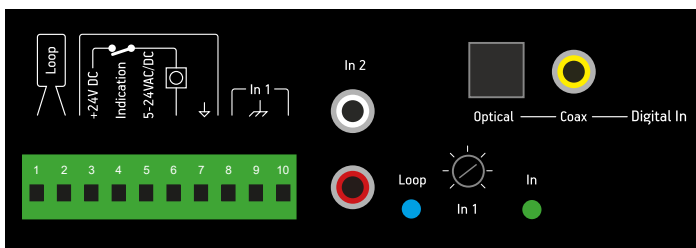

Accessories

Part No	Description
241602	M-2 Svanhalsmikrofon 3,5mm, för bord, svart, kabel 1,5m
242401	13A Elektretmikrofon, 3,5mm hane, kabel 1,8m
581050	LM-90A, Myggmikrofon 3,5mm hane, svart, kabel 1,1m
283240	Rumslingla, kabelrulle, 0,75mm², ljusgrå, 30m, inkl. 50 clips
285001	Infoskylt, Hörslingla, 140x188mm, kartong
285021	Infoskylt, T-symbol, 125x114mm, självhäftande
285023	Infoskylt, T-symbol, 80x73mm, självhäftande
861017	Installationskabel, 1x4x0,5mm, vit 100m, tvinnad
281031	Optisk audiokabel, toslink-toslink, 2 m
281033	Optisk audiokabel, toslink-toslink, 1m
281061	SPDF/Toslink-splitter
283260	Loopmatta, 600x600x4mm, svart
589060	Koaxialkabel RCA, hane-hane, 1.5m

Sidopanel CLS-5T

För kompletterande upplysningar hänvisar vi till datablad/broschyr och bruks-/installationsanvisning som kan laddas ned från www.edin.se. Vid behov kan reservdelslistor och annan teknisk dokumentation beställas via support@edin.se.